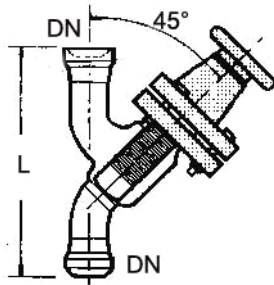

**玻璃球口直通阀**

**Straight Through Valves**

DN	L mm
15	140
25	180
40	255
50	315
80	180

**玻璃球口角阀**

**Angle Valves**

D	L mm
15	75
25	100
40	125
50	150
80	180