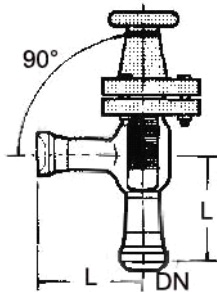

**玻璃球口直通阀**

**Straight Through Valves**

DN	L mm
15	140
25	180
40	255
50	315
80	180

**玻璃球口角阀**

**Angle Valves**

D	L mm
15	75
25	100
40	125
50	150
80	180