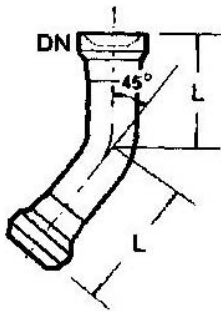

玻璃球口 135° 弯头

BENDS

DN	L mm
25	100
40	125
50	150
80	200
100	225

玻璃扩口 160° 弯头

BENDS

DN	L mm
1/2"	62
3/4"	75
1"	100
1 1/2"	125
2"	150
3"	180
4"	225

玻璃球口 160° 弯头

BENDS

DN	L mm
25	100
40	125
50	150
80	180
100	225