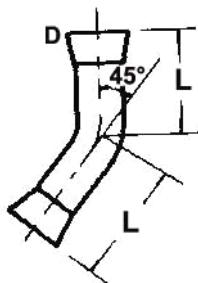

1.3 玻璃弯头

BENDS

玻璃扩口 90°弯头

BENDS

DN	L mm
1/2"	50
3/4"	75
1"	100
1 1/2"	125
2"	150
3"	200
4"	225

玻璃球口 90°弯头

BENDS

DN	L mm
25	100
40	125
50	150
80	200
100	225

玻璃扩口 135°弯头

BENDS

DN	L mm
1/2"	62
3/4"	75
1"	100
1 1/2"	125
2"	150
3"	180
4"	225